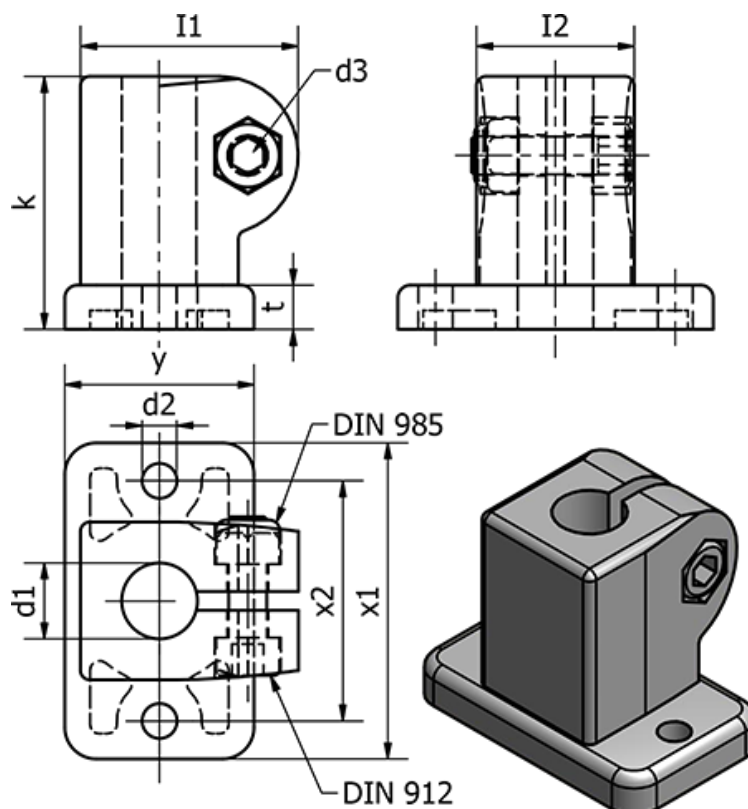

Varenummer: 201623B152NI

Beskrivelse: E+G Laskeforbindelse - GN 162.3-B15-2-NI

Mål

d1 = 15

d2 = 5.5

d3 = M6

Fastspændings kit for d3 = GN 911-M6-22

I1 = 34.5

I2 = 25

k = 40

t = 7

Vægt (g) = 186

x1 = 50

x2 = 38

y = 30